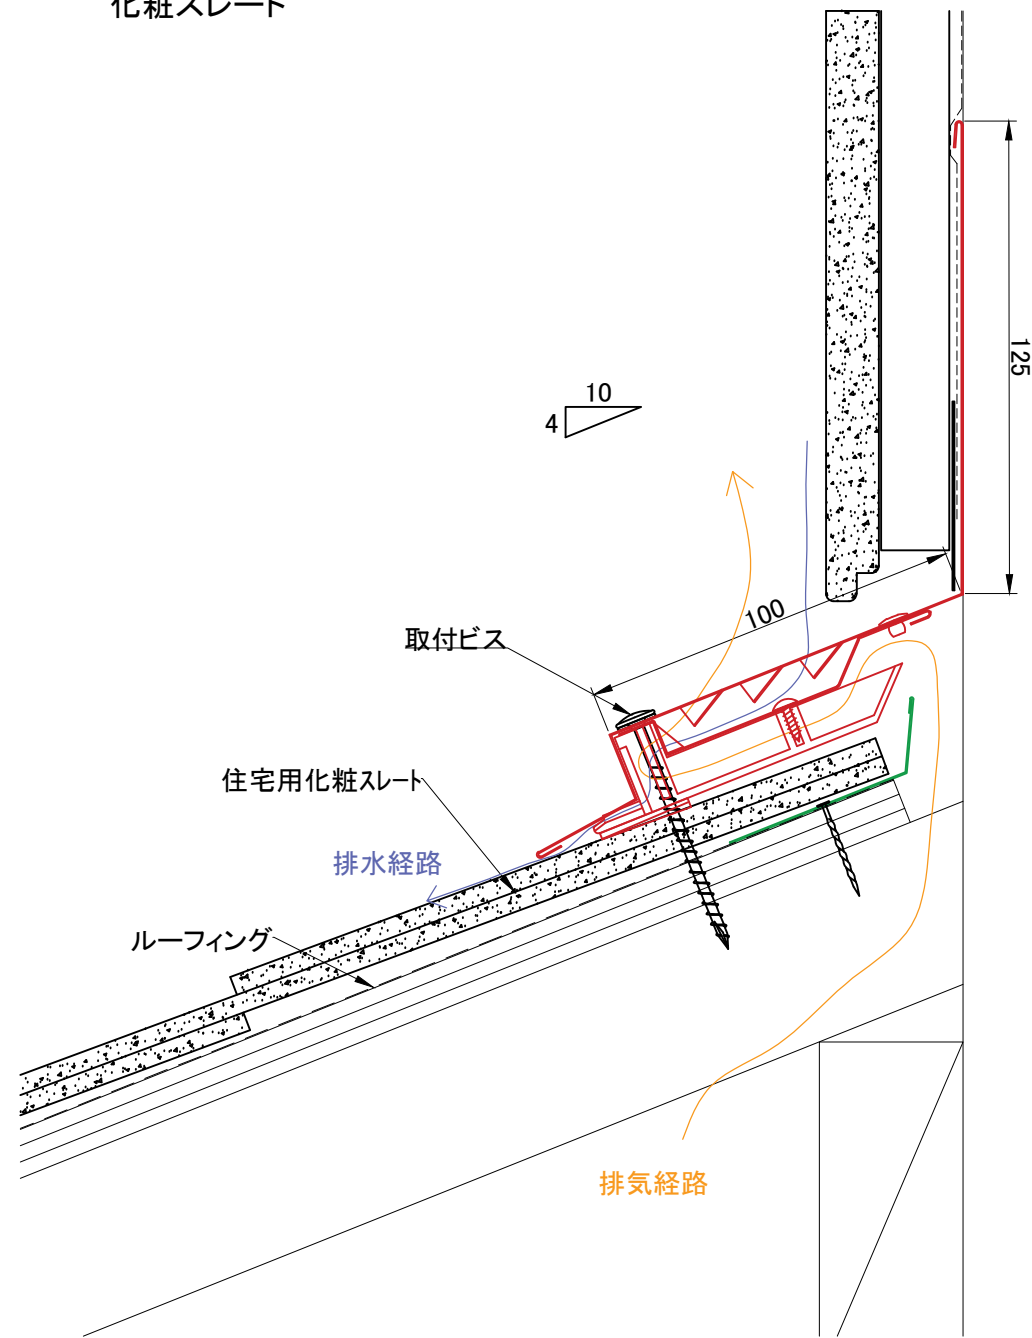

化粧スレート

シングル屋根材

シングル屋根材	厚み
オークリッジPRO	6mm
アルマ	6mm
ロアーニ	3.5mm

※5mm以下のシングル屋根材は換気棟部で3段重ねで対応可