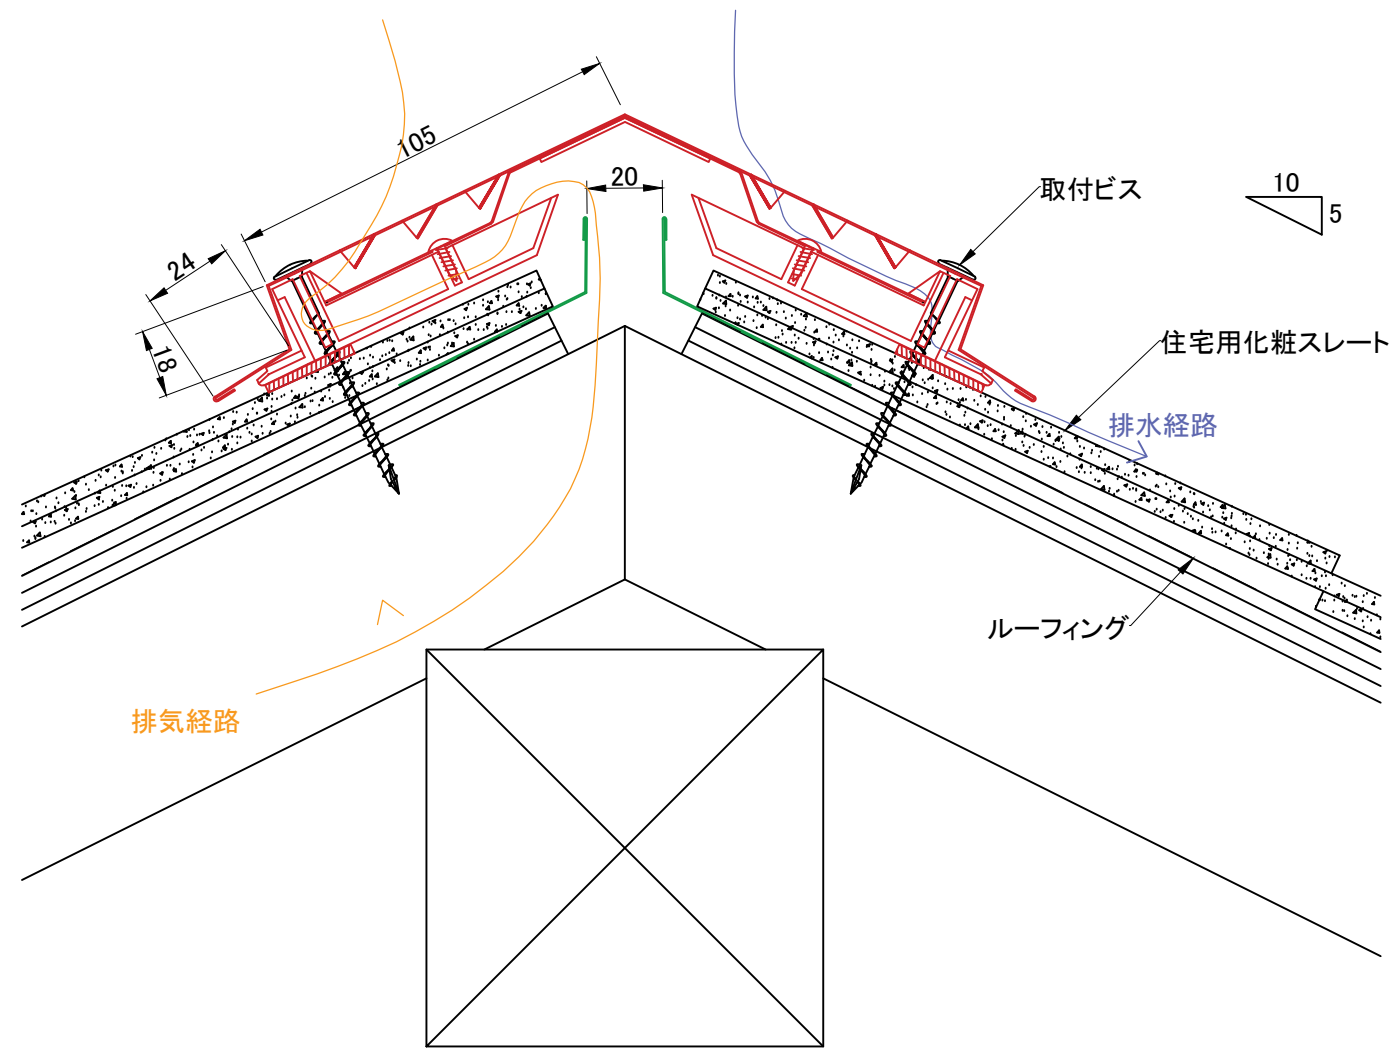

化粧スレート

シングル屋根材

シングル屋根材	厚み
オークリッジPRO	6mm
アルマ	6mm
ロアーニ	3.5mm

※5mm以下のシングル屋根材は換気棟部で3段重ねで対応可