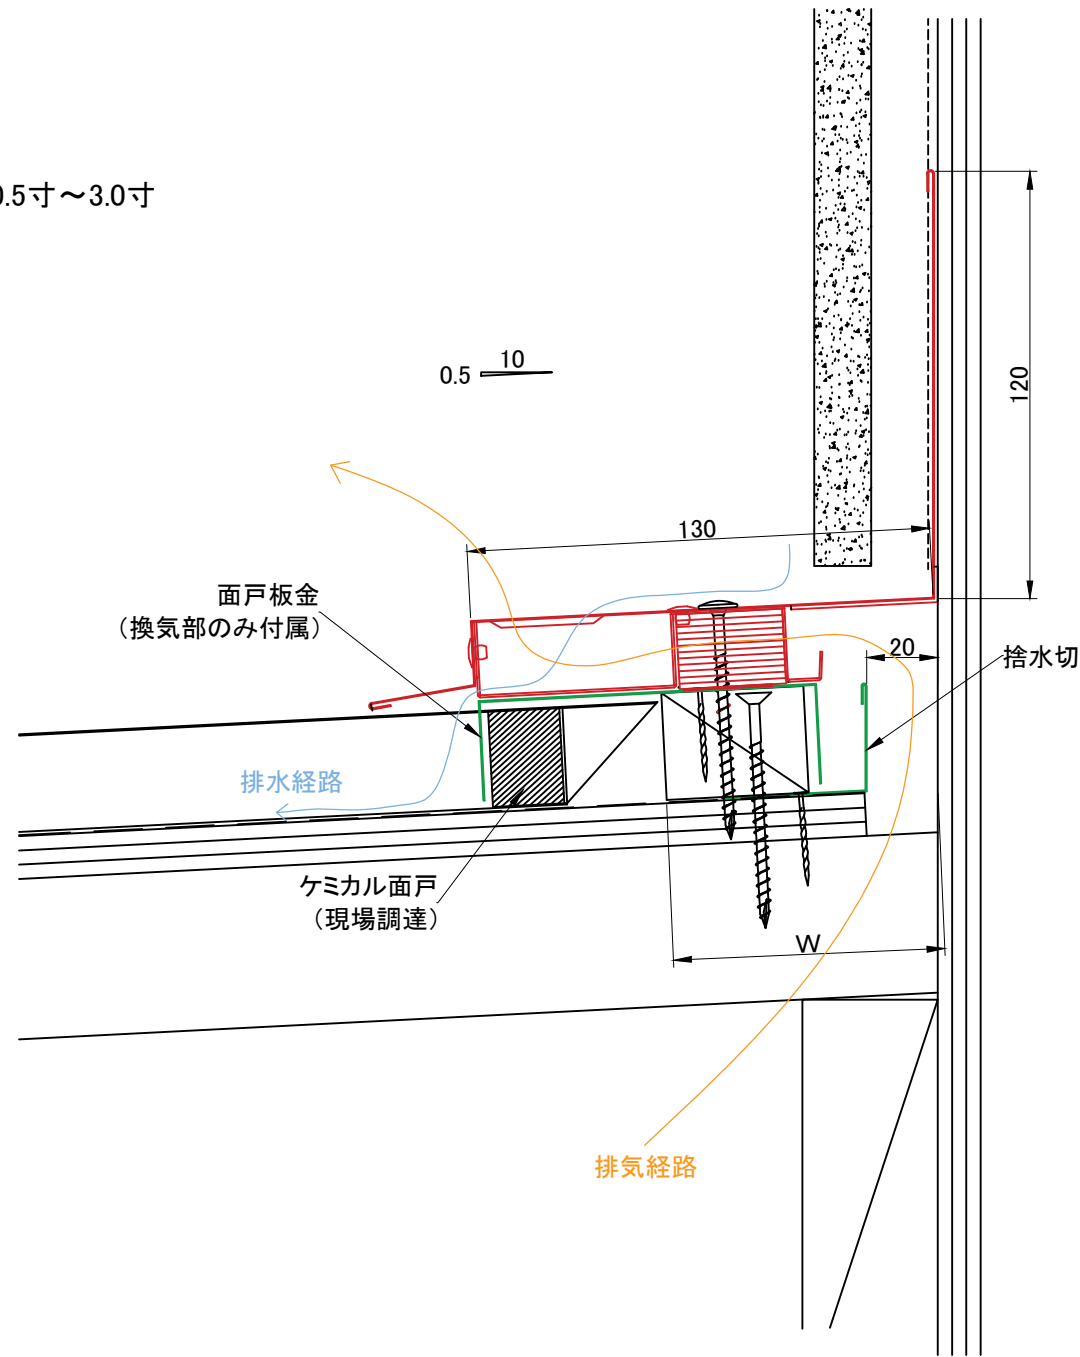

0.5寸~3.0寸

(mm)	
勾配	W
0.5寸~1.0寸	75
1.5寸~2.0寸	70
2.5寸~3.0寸	65

3.5寸~6.0寸

(mm)	
勾配	W
3.5寸~4.0寸	85
4.5寸~5.0寸	80
5.5寸~6.0寸	75

たてかぜ雨押え用

SSGV (SSGVBD)

納まり図

12

25-09

S=1:2
A 3