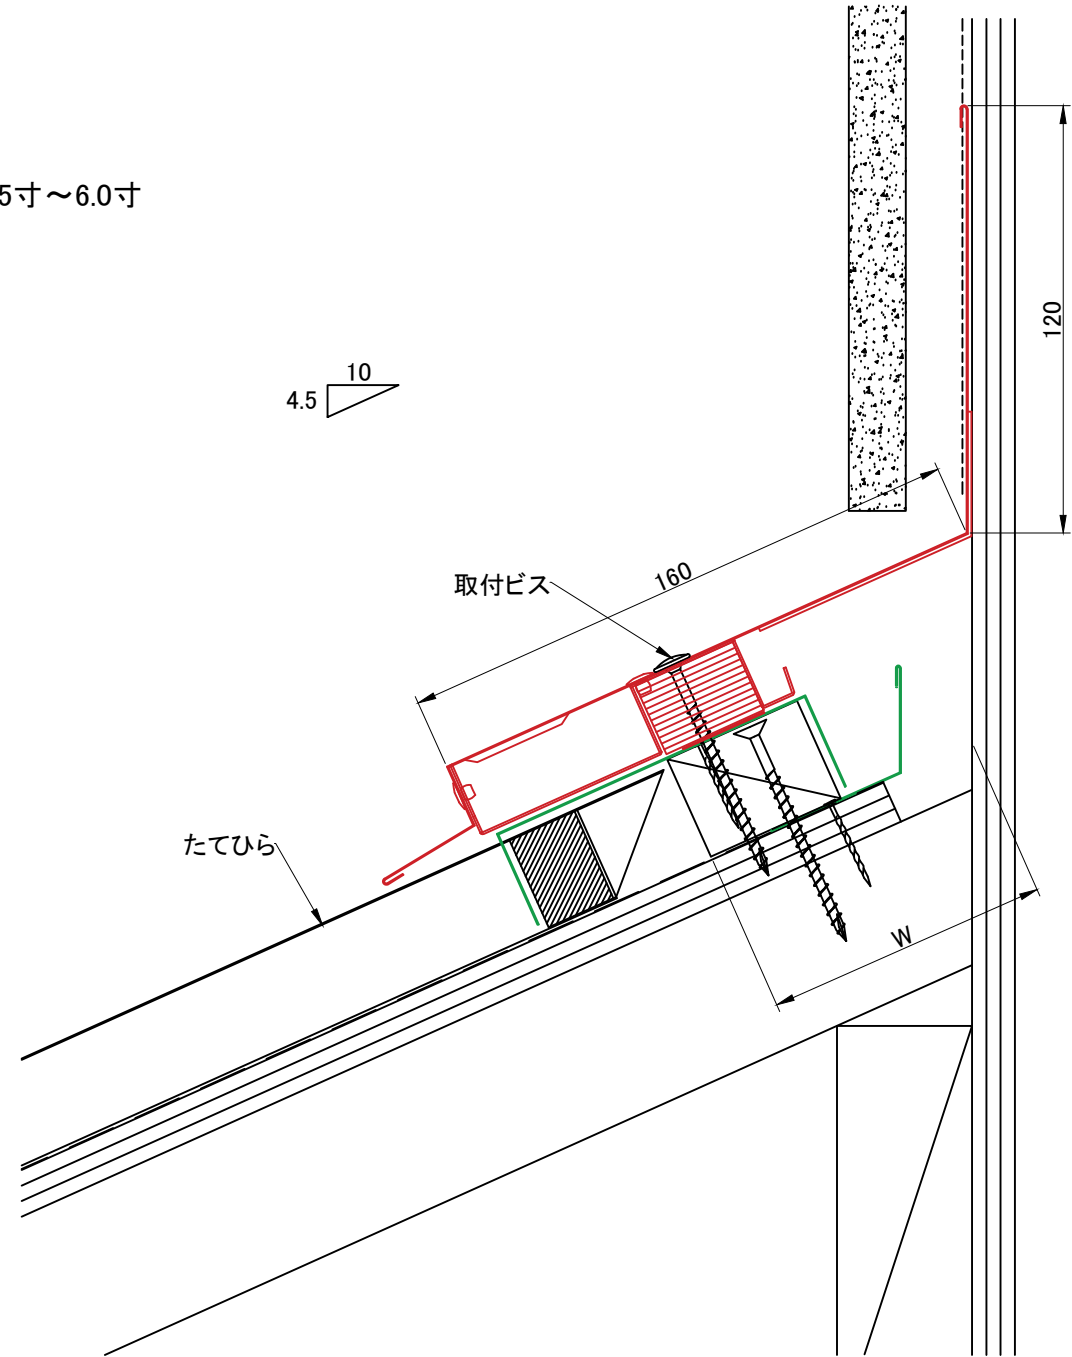

0.5寸~3.0寸

(mm)	
勾配	W
0.5寸~1.0寸	75
1.5寸~2.0寸	70
2.5寸~3.0寸	65

3.5寸~6.0寸

(mm)	
勾配	W
3.5寸~4.0寸	85
4.5寸~5.0寸	80
5.5寸~6.0寸	75

たてかぜ雨押え用

SSGV (SSGVBD)

納まり図

12

25-09

S=1:2
A 3